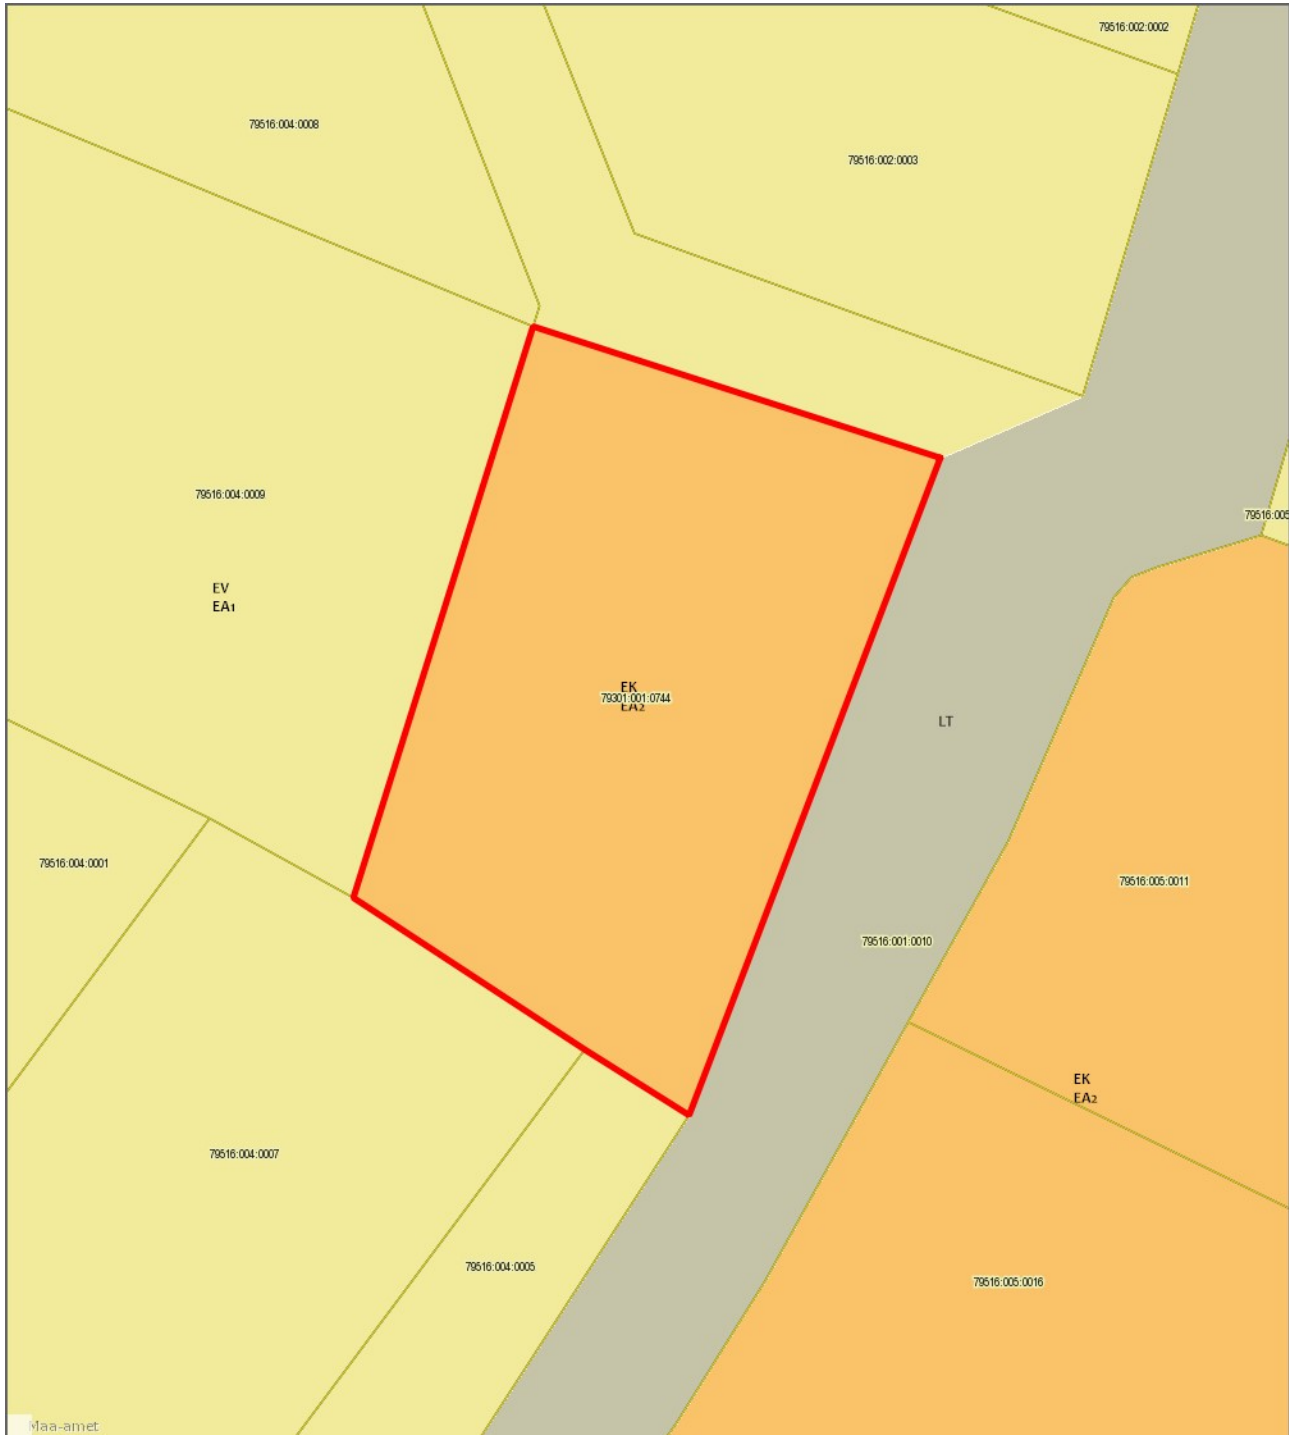

V'ljavõte Tartu linna ÜP-st  
Tartu linn, Papli tn 9  
1 : 500

— - krundi piir  
1164 m<sup>2</sup> - pindala

Koostas: **Jelena Lindmäe**  
Kuupäev: **05.11.2021**